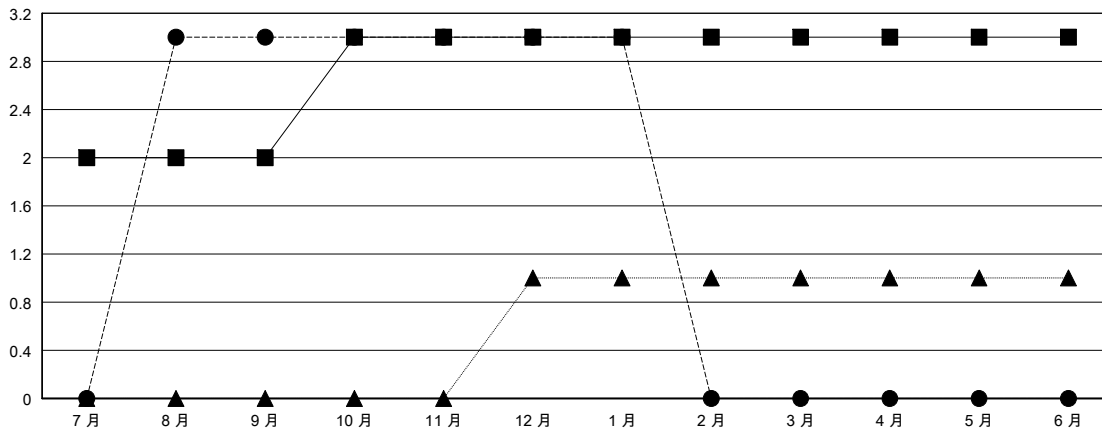

MONTHLY MEMBERSHIP PROGRESS REPORT

District 300A2

Results as of: 01/31/2019

GMT: PEI-JEN CHEN

地點 REP OF CHINA

GMT憲章區

分會			
成果 2018-2019			
季	新分會目標	新會	會員流失的分會
7月/8月/9月	2	3	0
10月/11月/12月	1	0	0
1月/2月/3月	0	0	0
4月/5月/6月	0	0	0

位會員@每位須繳			
成果 2018-2019			
季	會員淨增長目標	實際會員增長數	實際退會會員 (包括轉會)
7月/8月/9月	244	592	31
10月/11月/12月	60	62	207
1月/2月/3月	-120	124	0
4月/5月/6月	44	0	0

目標與實際新會累積

目標和實際會員累積

已取消的分會: 0	92 CLUBS OF 115 增添1位或以上的新會員	性別分佈 男 2,366 (61.18%) 女 1,501 (38.82%) 年度女性會員百分比目標: 35%
放棄的會員	點擊這裡取得累計會員數據	總計家庭單位會員數 633
過世 1		支付減半會費的家庭會員 342
分會已取消 0		
其他 237		
總計 238		