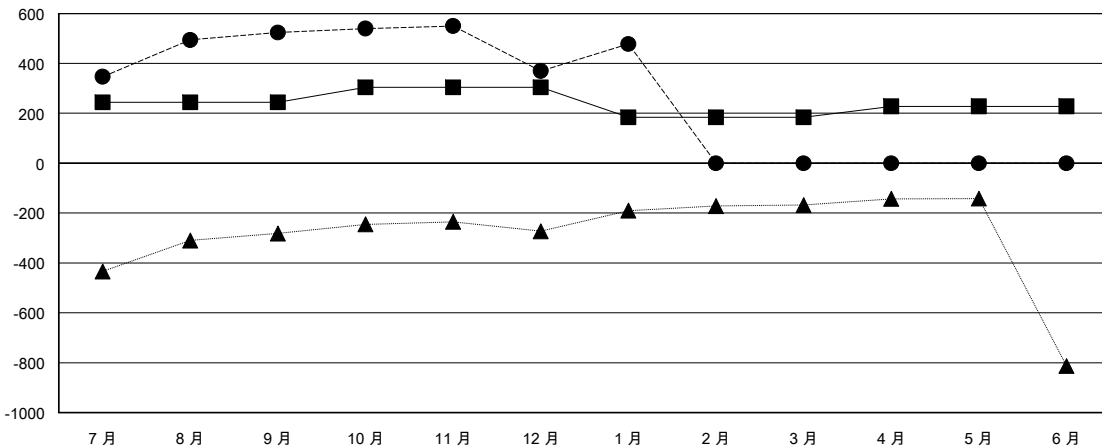

MONTHLY MEMBERSHIP PROGRESS REPORT

District 300A2

Results as of: 01/31/2019

GMT: PEI-JEN CHEN

地點 REP OF CHINA

GMT憲章區

分會			
成果 2018-2019			
季	新分會目標	新會	會員流失的分會
7月/8月/9月	2	3	0
10月/11月/12月	1	0	0
1月/2月/3月	0	0	0
4月/5月/6月	0	0	0

位會員@每位須繳			
成果 2018-2019			
季	會員淨增長目標	實際會員增長數	實際退會會員 (包括轉會)
7月/8月/9月	244	592	31
10月/11月/12月	60	62	207
1月/2月/3月	-120	124	0
4月/5月/6月	44	0	0

目標與實際新會累積

目標和實際會員累積

已取消的分會: 0	92 CLUBS OF 115 增添1位或以上的新會員	性別分佈 男 2,366 (61.18%) 女 1,501 (38.82%) 年度女性會員百分比目標: 35%
放棄的會員	點擊這裡取得累計會員數據	總計家庭單位會員數 633
過世 1		支付減半會費的家庭會員 342
分會已取消 0		
其他 237		
總計 238		